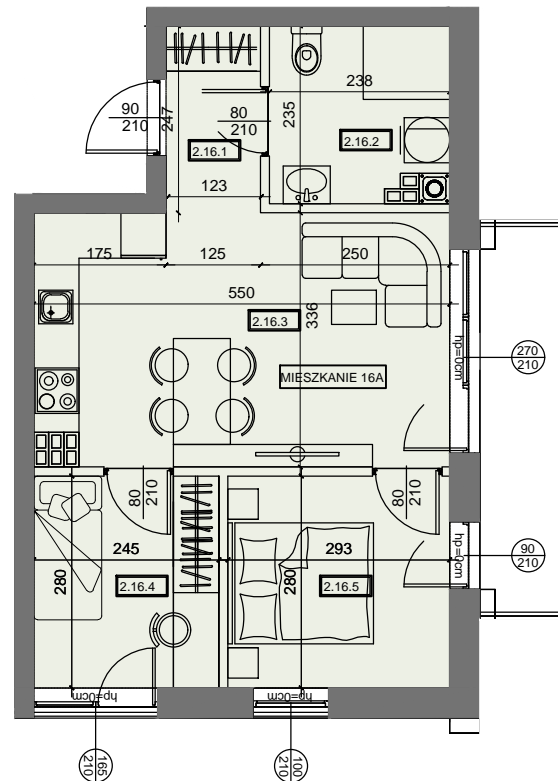

MIESZKANIE A16

40,82 m²

II PIETRO
3 POKOJOWE

LEŚNE
MIASTECZKO

MIESZKANIE A16				40,82
2.16.1	hol	3,01		
2.16.2	łazienka	5,15		
2.16.3	pokój dzienny z aneksem	17,93		
2.16.4	sypialnia	6,70		
2.16.5	sypialnia	8,03		

Powierzchnie liczone po obrysie ścian wykończonych, z uwzględnieniem tynków 1,5cm, zgodnie z Rozporządzenie Ministra Rozwoju w sprawie szczegółowego zakresu

i formy projektu budowlanego oraz Normy Polskiej PN-ISO 9836:2015, powierzchnia ścian działowych nie jest wliczana.