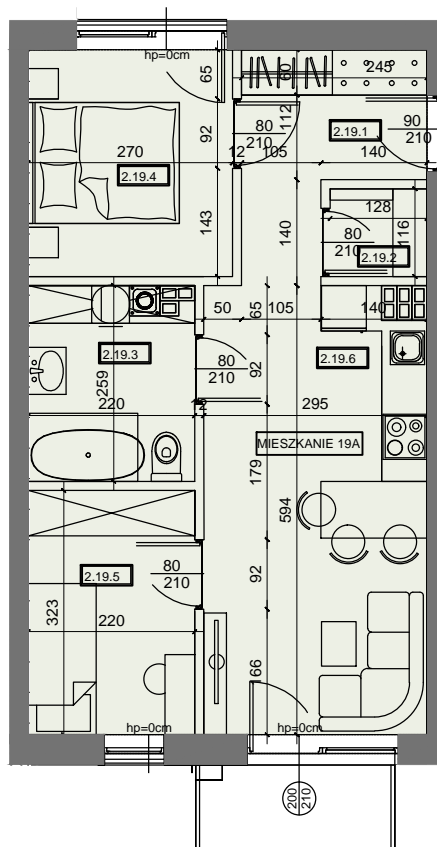

MIESZKANIE A19

43,49 m²

II PIETRO
3 POKOJOWE

LEŚNE
MIASTECZKO

MIESZKANIE A19				43,49
2.19.1	hol	4,08		
2.19.2	pom.gospodarcze	1,41		
2.19.3	łazienka	5,24		
2.19.4	sypialnia	7,39		
2.19.5	sypialnia	6,94		
2.19.6	pokój dzienny z aneksem	18,43		

Powierzchnie liczone po obrysie ścian wykończonych, z uwzględnieniem tynków 1,5cm, zgodnie z Rozporządzenie Ministra Rozwoju w sprawie szczegółowego zakresu

i formy projektu budowlanego oraz Normy Polskiej PN-ISO 9836:2015, powierzchnia ścian działowych nie jest wliczana.