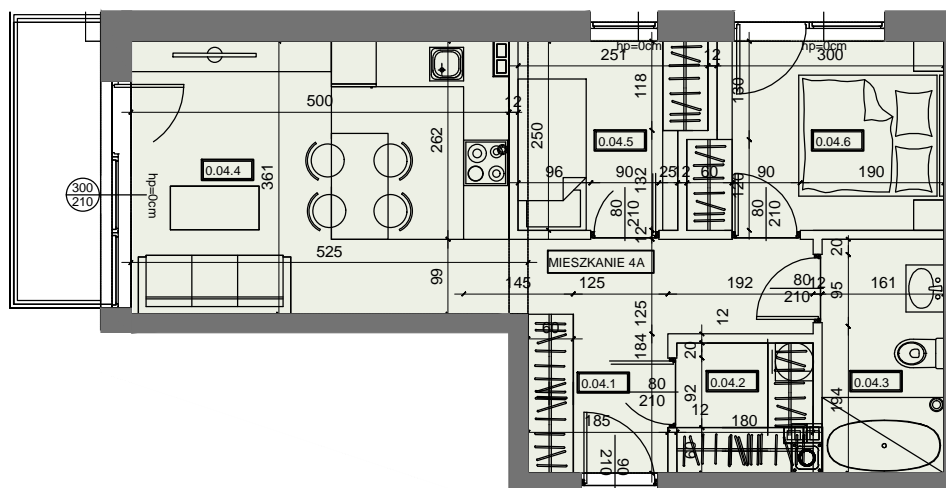

MIESZKANIE A4

46,90 m²

PARTER
3 POKOJOWE

LEŚNE
MIASTECZKO

MIESZKANIE A4				46,90
0. 4.1	hol	7,91		
0. 4.2	garderoba	2,80		
0. 4.3	łazienka	4,83		
0. 4.4	pokój dzienny z aneksem	17,97		
0. 4.5	sypialnia	5,59		
0. 4.6	sypialnia	7,80		

Powierzchnie liczone po obrysie ścian wykończonych, z uwzględnieniem tynków 1,5cm, zgodnie z Rozporządzenie Ministra Rozwoju w sprawie szczegółowego zakresu

i formy projektu budowlanego oraz Normy Polskiej PN-ISO 9836:2015, powierzchnia ścian działowych nie jest wliczana.