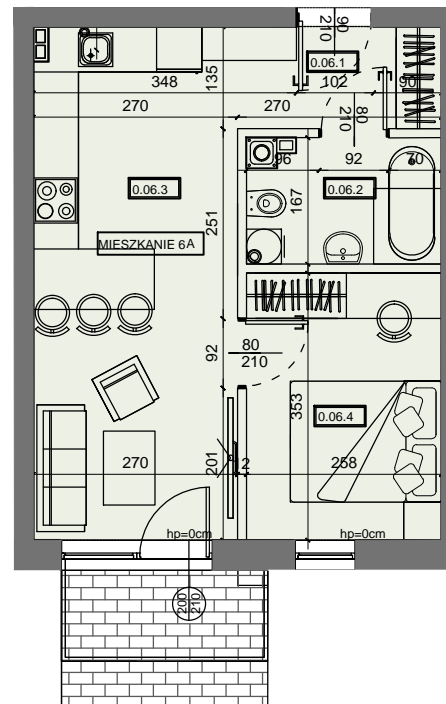

MIESZKANIE A6

34,41 m²

PARTER
2 POKOJOWE

LEŚNE
MIASTECZKO

MIESZKANIE A6				34,41
0. 6. 1	hol	2,53		
0. 6. 2	łazienka	3,97		
0. 6. 3	pokój dzienny z aneksem	18,99		
0. 6. 4	sypialnia	8,92		

Powierzchnie liczone po obrysie ścian wykończonych, z uwzględnieniem tynków 1,5cm, zgodnie z Rozporządzenie Ministra Rozwoju w sprawie szczegółowego zakresu

i formy projektu budowlanego oraz Normy Polskiej PN-ISO 9836:2015, powierzchnia ścian działowych nie jest wliczana.

123 127 123

www.ihome.nieruchomosci.pl

32-400 BORZĘTA 504