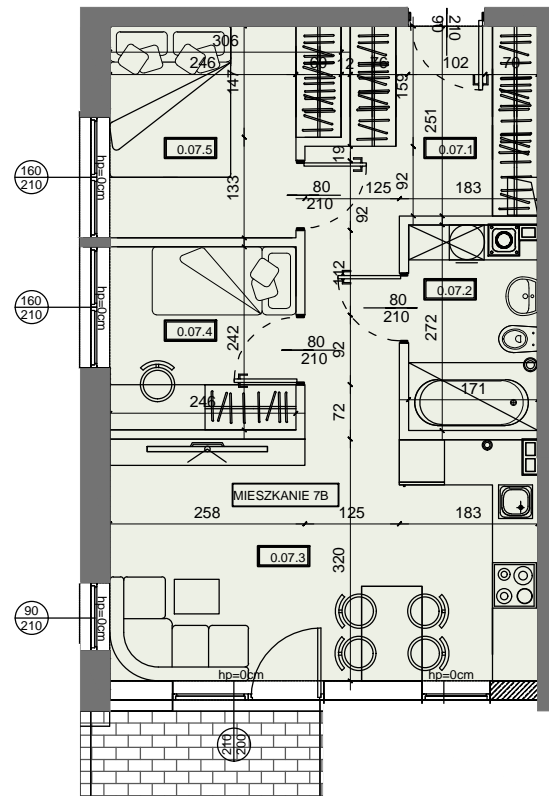

MIESZKANIE B7

45,66 m²

PARTER
2 POKOJOWE

LEŚNE
MIASTECZKO

MIESZKANIE B7	0. 7.1	hol	6,07	45,66
	0. 7.2	łazienka	4,30	
	0. 7.3	pokój dzienny z aneksem	21,90	
	0. 7.4	sypialnia	7,59	
	0. 7.5	sypialnia	5,80	

Powierzchnie liczone po obrysie ścian wykończonych, z uwzględnieniem tynków 1,5cm, zgodnie z Rozporządzenie Ministra Rozwoju w sprawie szczegółowego zakresu

i formy projektu budowlanego oraz Normy Polskiej PN-ISO 9836:2015, powierzchnia ścian działowych nie jest wliczana.

123 127 123

www.ihome.nieruchomosci.pl

32-400 BORZĘTA 504