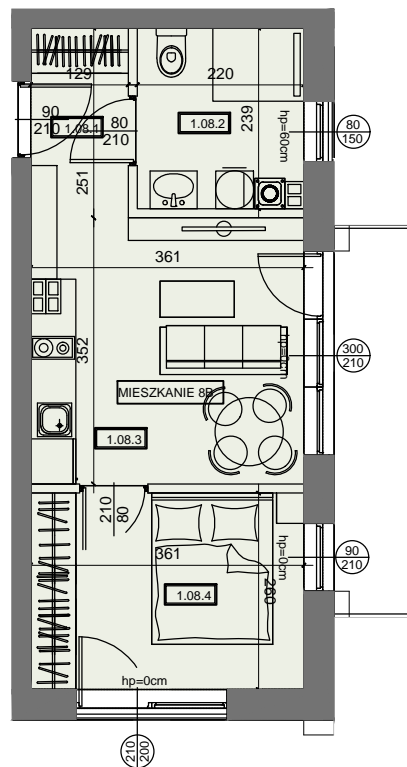

MIESZKANIE B8

29,82 m²

I PIETRO
2 POKOJOWE

LEŚNE
MIASTECZKO

MIESZKANIE B8				
1.	8.1	hol	2,55	29,82
1.	8.2	łazienka	4,87	
1.	8.3	pokój dzienny z aneksem	13,20	
1.	8.4	sypialnia	9,20	

Powierzchnie liczone po obrysie ścian wykończonych, z uwzględnieniem tynków 1,5cm, zgodnie z Rozporządzenie Ministra Rozwoju w sprawie szczegółowego zakresu

i formy projektu budowlanego oraz Normy Polskiej PN-ISO 9836:2015, powierzchnia ścian działowych nie jest wliczana.

123 127 123

www.ihome.nieruchomosci.pl

32-400 BORZĘTA 504