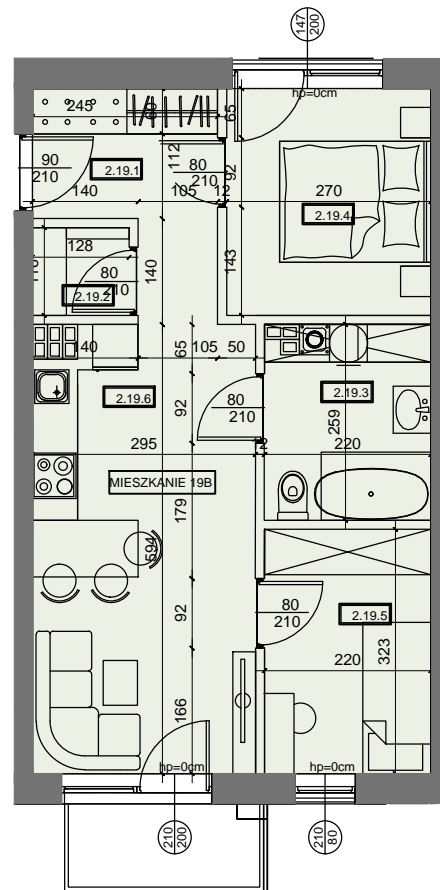

MIESZKANIE B19

43,49 m²

II PIETRO
2 POKOJOWE

LEŚNE
MIASTECZKO

MIESZKANIE B19				
2. 19.1	hol	4,08	43,49	
2. 19.2	pom.gospodarcze	1,41		
2. 19.3	łazienka	5,24		
2. 19.4	sypania	7,39		
2. 19.5	sypania	6,94		
2. 19.6	pokój dzienny z aneksem	18,43		

Powierzchnie liczone po obrysie ścian wykończonych, z uwzględnieniem tynków 1,5cm, zgodnie z Rozporządzenie Ministra Rozwoju w sprawie szczegółowego zakresu

i formy projektu budowlanego oraz Normy Polskiej PN-ISO 9836:2015, powierzchnia ścian działowych nie jest wliczana.