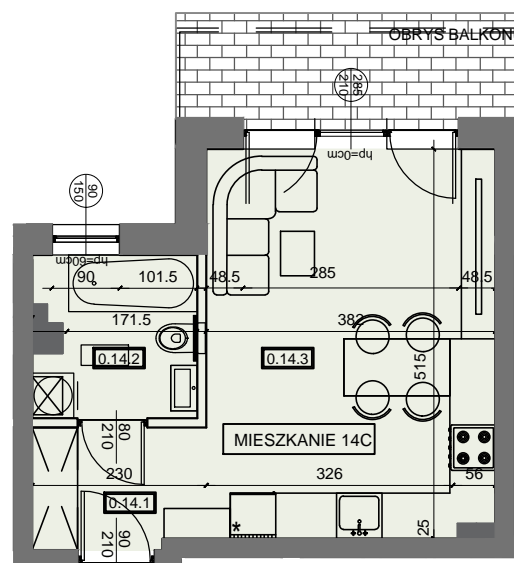

MIESZKANIE C14

26,97 m²

PARTER
1 POKOJOWE

MIESZKANIE C14	0. 14.1	hol	3,57	26,97
	0. 14.2	łazienka	4,14	
	0. 14.3	pokój dzienny z aneksem	19,26	

Powierzchnie liczone po obrysie ścian wykończonych, z uwzględnieniem tynków 1,5cm, zgodnie z Rozporządzenie Ministra Rozwoju w sprawie szczegółowego zakresu

i formy projektu budowlanego oraz Normy Polskiej PN-ISO 9836:2015, powierzchnia ścian działowych nie jest wliczana.

123 127 123

www.ihome.nieruchomosci.pl

32-400 BORZĘTA 504