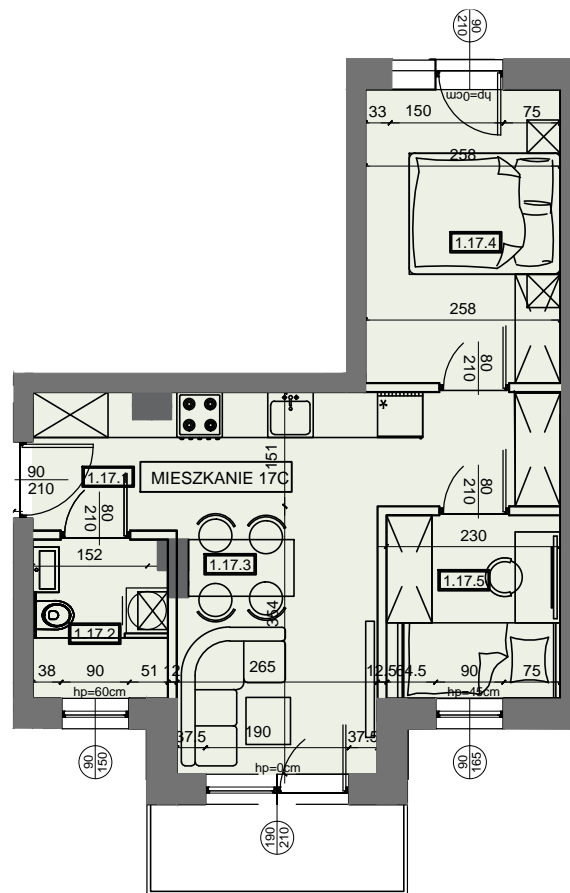

MIESZKANIE C17

37,96 m²

I PIETRO
2 POKOJOWE

LEŚNE
MIASTECZKO

MIESZKANIE C17				
1.	17.1	hol	3,13	37,96
1.	17.2	łazienka	3,43	
1.	17.3	pokój dzienny z aneksem	16,60	
1.	17.4	sypialnia	9,37	
1.	17.5	sypialnia	5,43	

Powierzchnie liczone po obrysie ścian wykończonych, z uwzględnieniem tynków 1,5cm, zgodnie z Rozporządzenie Ministra Rozwoju w sprawie szczegółowego zakresu

i formy projektu budowlanego oraz Normy Polskiej PN-ISO 9836:2015, powierzchnia ścian działowych nie jest wliczana.