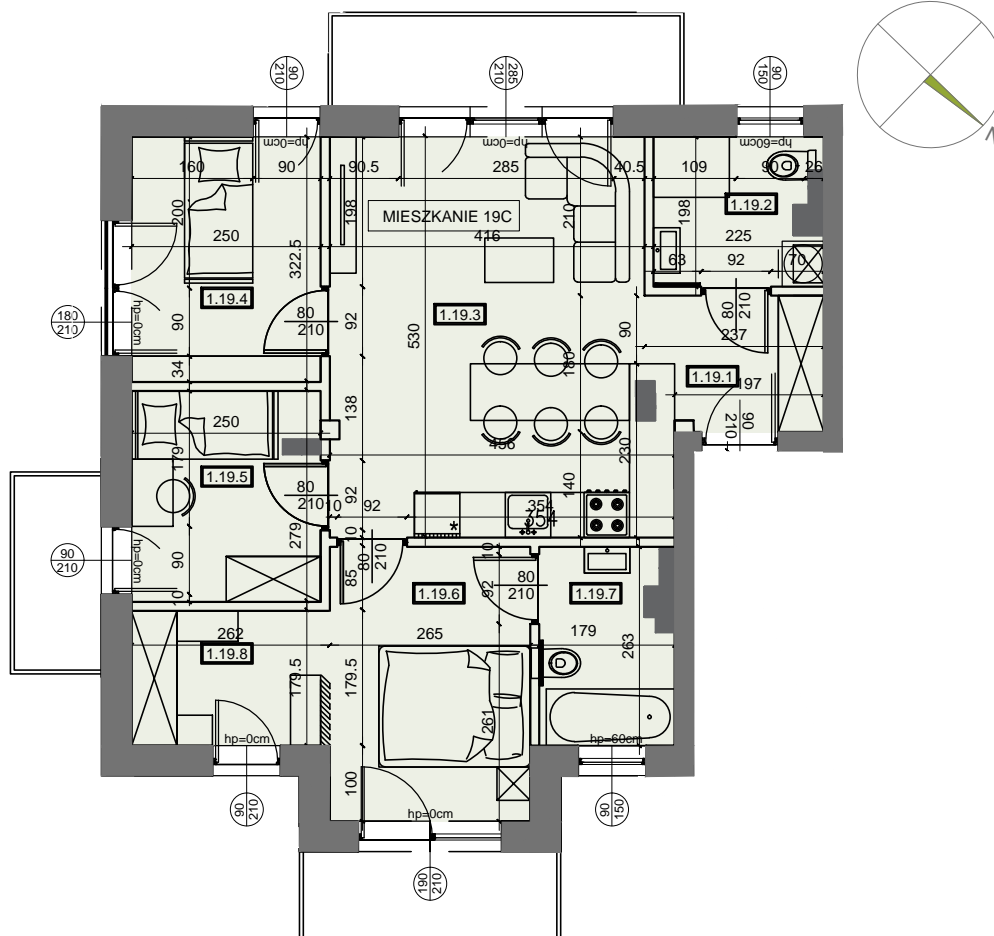

MIESZKANIE C19

63,16 m²

JANIA CONSTRUCTION

I PIETRO
4 POKOJOWE

LEŚNE
MIASTECZKO

MIESZKANIE C19				
1. 19.1	hol	3,49	63,16	
1. 19.2	łazienka	3,96		
1. 19.3	pokój dzienny z aneksem	22,70		
1. 19.4	sypialnia	7,97		
1. 19.5	sypialnia	6,82		
1. 19.6	sypialnia	9,47		
1. 19.7	łazienka	4,17		
1. 19.8	garderoba	4,62		

Powierzchnie liczone po obrysie ścian wykończonych, z uwzględnieniem tynków 1,5cm, zgodnie z Rozporządzenie Ministra Rozwoju w sprawie szczegółowego zakresu

i formy projektu budowlanego oraz Normy Polskiej PN-ISO 9836:2015, powierzchnia ścian działowych nie jest wliczana.