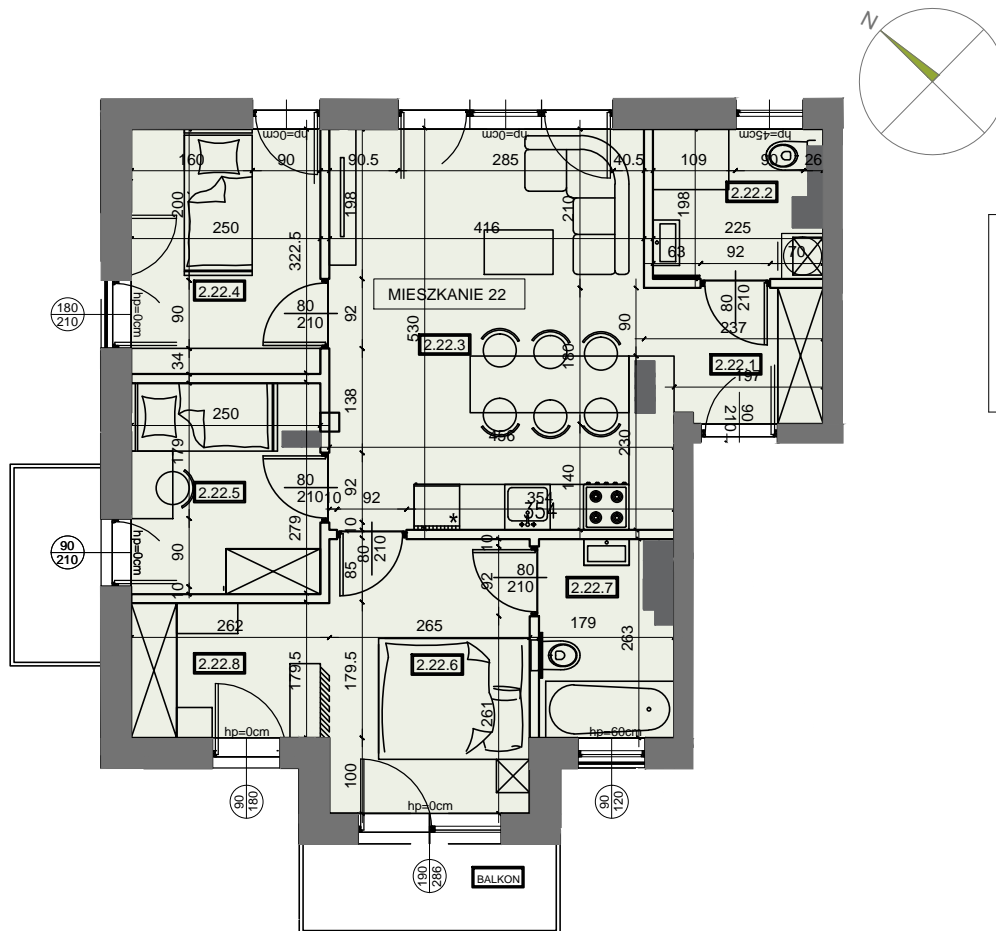

MIESZKANIE C22

62,99 m²

II PIETRO
4 POKOJOWE

LEŚNE
MIASTECZKO

| MIESZKANIE C22 | | | | |
|----------------|------|-------------------------|-------|-------|
| 1. | 19.1 | hol | 3,49 | 62,99 |
| 1. | 19.2 | łazienka | 3,91 | |
| 1. | 19.3 | pokój dzienny z aneksem | 22,59 | |
| 1. | 19.4 | sypialnia | 7,97 | |
| 1. | 19.5 | sypialnia | 6,82 | |
| 1. | 19.6 | sypialnia | 9,47 | |
| 1. | 19.7 | łazienka | 4,12 | |
| 1. | 19.8 | garderoba | 4,62 | |

Powierzchnie liczone po obrysie ścian wykończonych, z uwzględnieniem tynków 1,5cm, zgodnie z Rozporządzenie Ministra Rozwoju w sprawie szczegółowego zakresu

i formy projektu budowlanego oraz Normy Polskiej PN-ISO 9836:2015, powierzchnia ścian działowych nie jest wliczana.