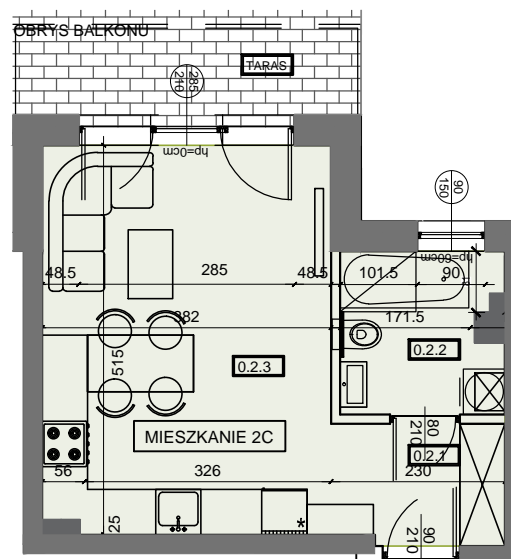

MIESZKANIE C2

26,97 m²

PARTER
1 POKOJOWE

LEŚNE
MIASTECZKO

MIESZKANIE C2					
	0. 2.1	hol	3,57	26,97	
	0. 2.2	łazienka	4,14		
	0. 2.3	pokój dzienny z aneksem	19,26		

Powierzchnie liczone po obrysie ścian wykończonych, z uwzględnieniem tynków 1,5cm, zgodnie z Rozporządzenie Ministra Rozwoju w sprawie szczegółowego zakresu

i formy projektu budowlanego oraz Normy Polskiej PN-ISO 9836:2015, powierzchnia ścian działowych nie jest wliczana.

123 127 123

www.ihome.nieruchomosci.pl

32-400 BORZĘTA 504