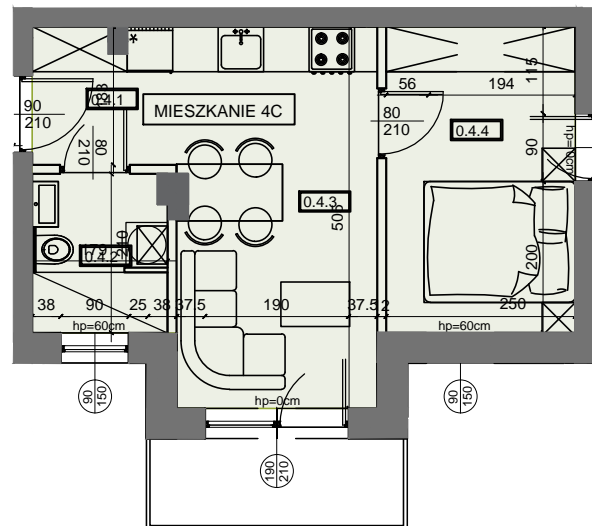

MIESZKANIE C4

29,70 m²

PARTER
2 POKOJOWE

LEŚNE
MIASTECZKO

MIESZKANIE C4					29,70
0.4.1	hol		3,41		
0.4.2	łazienka		3,33		
0.4.3	pokój dzienny z aneksem		13,18		
0.4.4	sypialnia		9,78		

Powierzchnie liczone po obrysie ścian wykończonych, z uwzględnieniem tynków 1,5cm, zgodnie z Rozporządzenie Ministra Rozwoju w sprawie szczegółowego zakresu

i formy projektu budowlanego oraz Normy Polskiej PN-ISO 9836:2015, powierzchnia ścian działowych nie jest wliczana.

123 127 123

www.ihome.nieruchomosci.pl

32-400 BORZĘTA 504