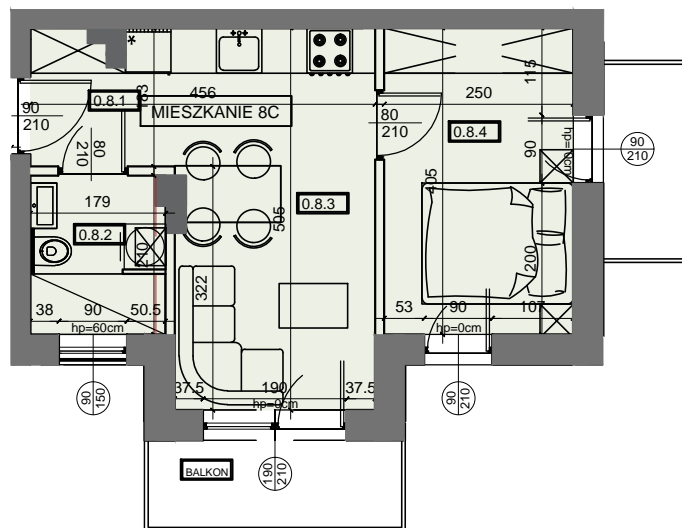

MIESZKANIE C8

26,24 m²

JANIA CONSTRUCTION

I PIETRO
2 POKOJOWE

LEŚNE
MIASTECZKO

MIESZKANIE C8				
1. 8.1	hol	3,41	26,24	
1. 8.2	łazienka	3,22		
1. 8.3	pokój dzienny z aneksem	13,18		
1. 8.4	sypialnia	9,65		

Powierzchnie liczone po obrysie ścian wykończonych, z uwzględnieniem tynków 1,5cm, zgodnie z Rozporządzenie Ministra Rozwoju w sprawie szczegółowego zakresu

i formy projektu budowlanego oraz Normy Polskiej PN-ISO 9836:2015, powierzchnia ścian działowych nie jest wliczana.