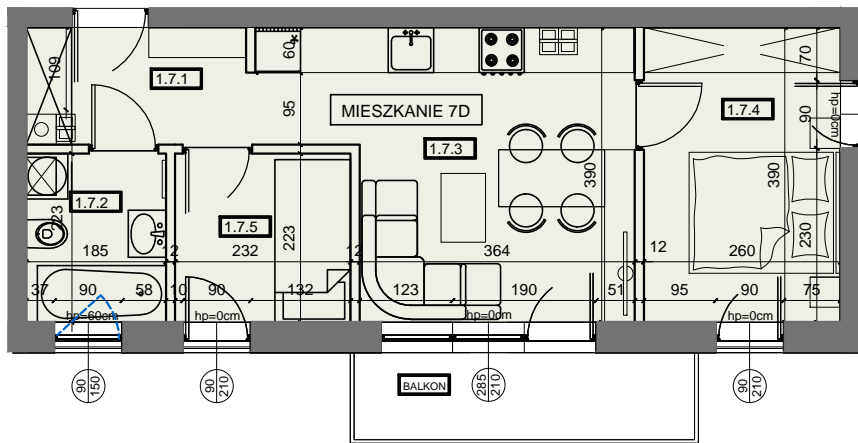

MIESZKANIE D7

38,99 m²

I PIETRO
3 POKOJOWE

MIESZKANIE 7D				
7.1	hol	4,19	38,99	
7.2	łazienka	4,00		
7.3	pokój dzienny z aneksem kuch.	15,82		
7.4	sypialnia	9,95		
7.4	sypialnia	5,03		

Powierzchnie liczone po obrysie ścian wykończonych, z uwzględnieniem tynków 1,5cm, zgodnie z Rozporządzenie Ministra Rozwoju w sprawie szczegółowego zakresu i formy projektu budowlanego oraz Normy Polskiej PN-ISO 9836:2015, powierzchnia ścian działowych nie jest wliczana.