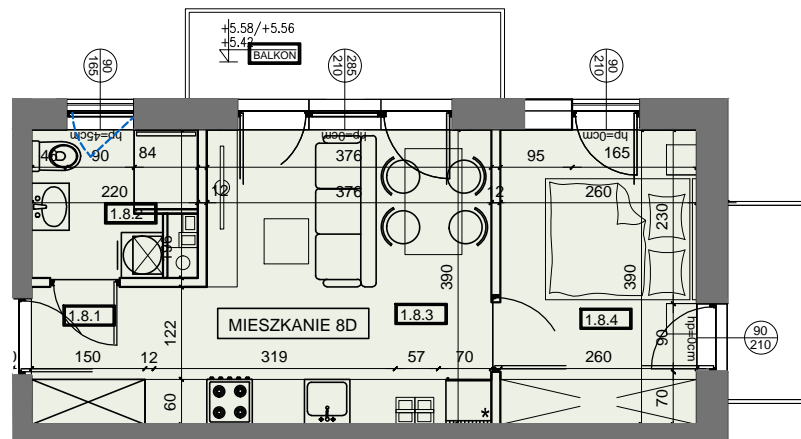

MIESZKANIE D8

31,84 m²

I PIETRO
2 POKOJOWE

MIESZKANIE 8D	Room	Area (m ²)	Total Area (m ²)
	8.1 hol	2,80	31,84
	8.2 łazienka	3,67	
	8.3 pokój dzienny z aneksem kuch.	15,41	
	8.4 sypialnia	9,95	

Powierzchnie liczone po obrysie ścian wykończonych, z uwzględnieniem tynków 1,5cm, zgodnie z Rozporządzenie Ministra Rozwoju w sprawie szczegółowego zakresu i formy projektu budowlanego oraz Normy Polskiej PN-ISO 9836:2015, powierzchnia ścian działowych nie jest wliczana.