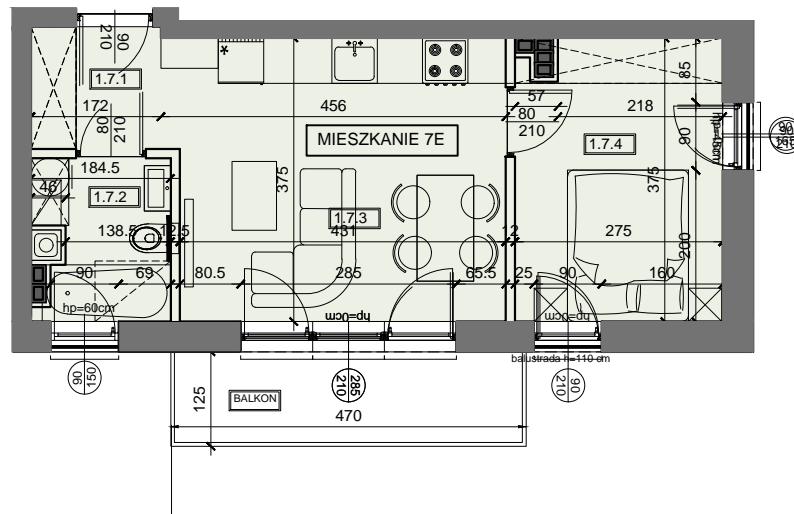

MIESZKANIE E7

32,24 m²

I PIETRO
2 POKOJOWE

MIESZKANIE 7E	7.1	hol	3,09	32,24
	7.2	łazienka	3,44	
	7.3	pokój dzienny z aneksem kuch.	15,92	
	7.4	sypialnia	9,79	

Powierzchnie liczone po obrysie ścian wykończonych, z uwzględnieniem tynków 1,5cm, zgodnie z Rozporządzenie Ministra Rozwoju w sprawie szczegółowego zakresu i formy projektu budowlanego oraz Normy Polskiej PN-ISO 9836:2015, powierzchnia ścian działowych nie jest wliczana.