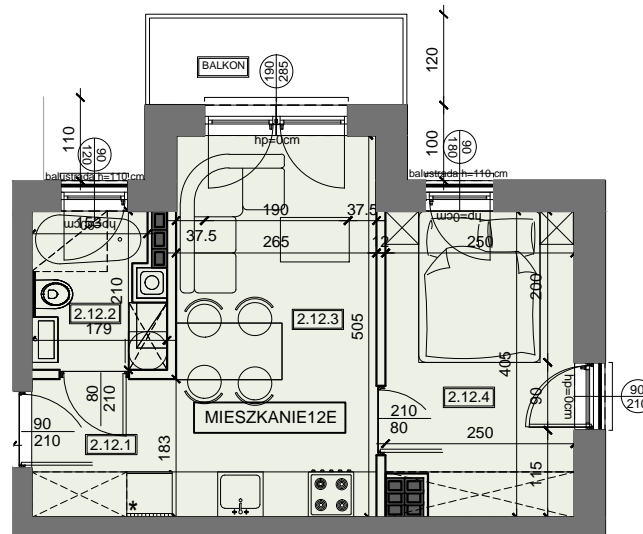

MIESZKANIE E12

28,35 m²

JANIA CONSTRUCTION

II PIETRO
2 POKOJOWE

 LEŚNE
MIASTECZKO

MIESZKANIE 12E	12.1	hol	34,38	28,35
	12.2	łazienka	2,81	
	12.3	pokój dzienny z aneksem kuch.	13,15	
	12.4	sypialnia	8,94	

Powierzchnie liczone po obrysie ścian wykończonych, z uwzględnieniem tynków 1,5cm, zgodnie z Rozporządzenie Ministra Rozwoju w sprawie szczegółowego zakresu i formy projektu budowlanego oraz Normy Polskiej PN-ISO 9836:2015, powierzchnia ścian działowych nie jest wliczana.