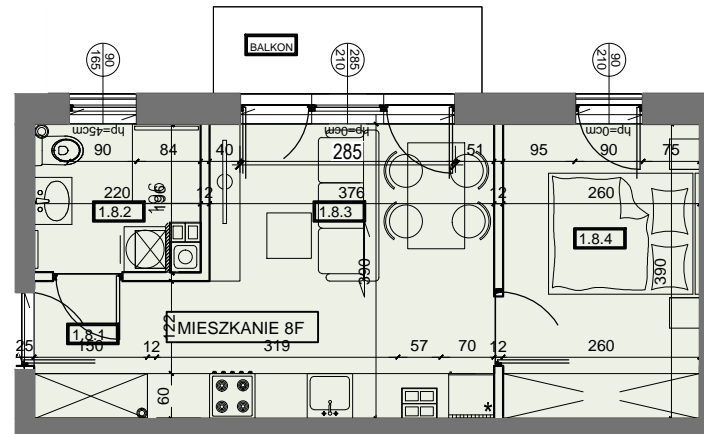

MIESZKANIE F8

31,94 m²

I PIETRO
2 POKOJOWE

MIESZKANIE 8F	8.1	hol	2,81	31,94
	8.2	łazienka	3,77	
	8.3	pokój dzienny z aneksem kuch.	15,41	
	8.4	sypialnia	9,95	

Powierzchnie liczone po obrysie ścian wykończonych, z uwzględnieniem tynków 1,5cm, zgodnie z Rozporządzenie Ministra Rozwoju w sprawie szczegółowego zakresu i formy projektu budowlanego oraz Normy Polskiej PN-ISO 9836:2015, powierzchnia ścian działowych nie jest wliczana.